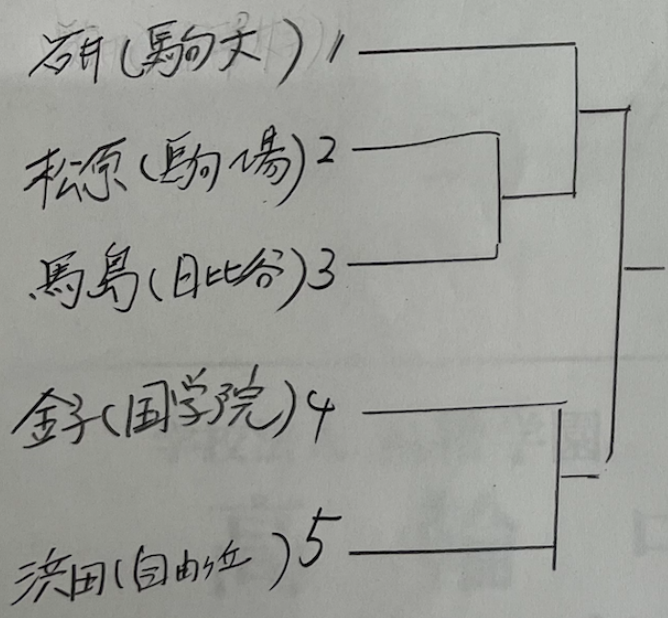

女子 63kg 級

	1 赤尾(国工館)	2 諸見(駒場)	3 木下(渋谷)	4 佐藤(国工館)
1 赤尾(国工館)				
2 諸見(駒場)				
3 木下(渋谷)				
4 佐藤(国工館)				

女子 無段 無差別

高輪高等学校